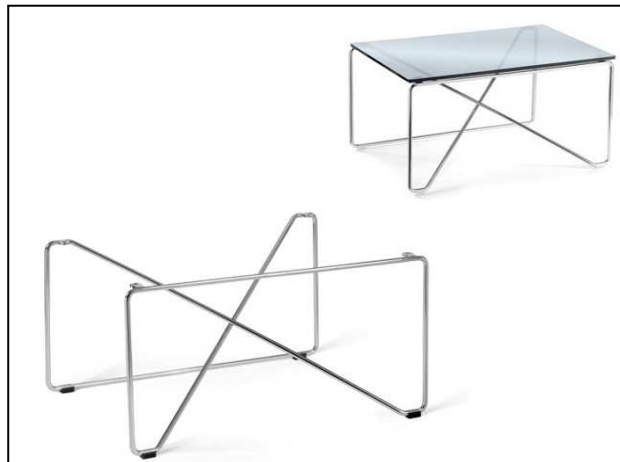

TAVOLO Mod. ORAGON

TAVOLO Mod. CONAN