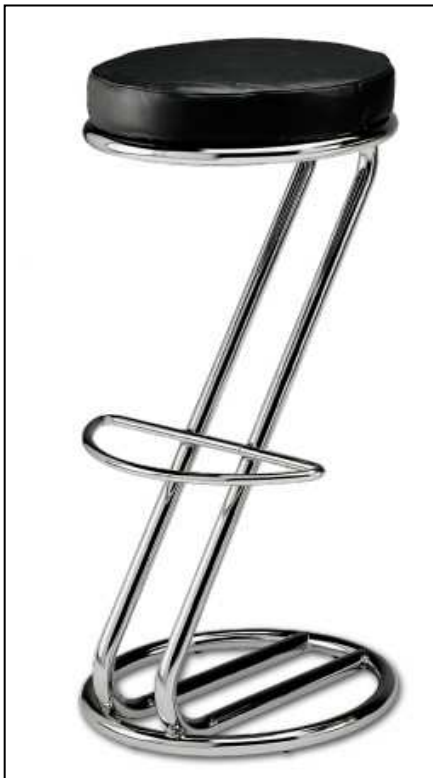

CATALOGO HOME OFFICE

**Sgabello Mod. CAPRI**

**Sgabello Mod. DALLAS**

**Sgabello Mod. FONTE**

**Sgabello Mod. GEMMA**

**Sgabello Mod. LAZIO**

**Sgabello Mod. GEMMA-L**

**Sgabello Mod. SALLY**

**Sgabello Mod. MONK**

**Sgabello Mod.VALENCIA**

**Sgabello Mod.BOA 520**

**Sgabello Mod.BOA 650**

**SEDIA Mod. ANCONA**

**SEDIA Mod. ANCONA-ST**

**SEDIA Mod. BRICO**

**SEDIA Mod. BRICO-G**